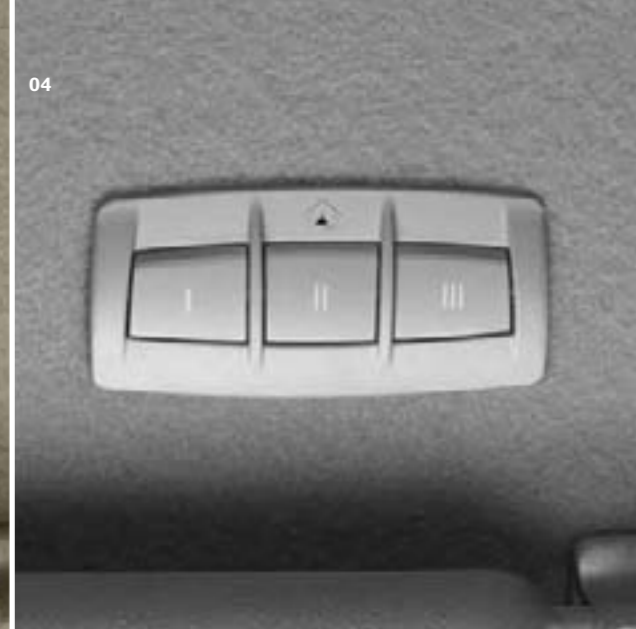

Інтеграція

З оригінальними аксесуарами Ваш Yaris завжди буде на крок попереду.

Ви можете обрати систему інтеграції у центральній консолі – для підключення iPod, iPhone та пристрою USB. Таким чином, Ви можете управляти навігаційною системою TNS 510 через iPod та iPhone, насолоджуватися улюбленими музичними записами на iPod, під'єднавши пристрій до динаміків автомобіля. Інтеграція USB дозволяє відтворювати сумісні аудіофайли.

Звукова система JBL, основна мета якої полягає у покращенні функціонування аудіосистеми, створена спеціально для Вашого Yaris. До комплекту входить посилювач звуку DSP 440 Вт, високочастотні та низькочастотні динаміки, задні динаміки та задній сабвуфер 100 Вт. В результаті Ви отримаєте чисте об'ємне звучання, яке нічим не поступається високоякісним домашнім аудіосистемам.

01 Звукова система JBL

Оптимізує роботу аудіосистеми автомобіля, забезпечує чисте бездоганне звучання, яке перехоплює подих.

Задні динаміки*

Бездоганно збалансовані, доповнюють попередньо встановлені передні динаміки.

* Не представлено на фото

02 Система DAB**

Підвищує якість функціонування навігаційної системи TNS 510 та прийняття цифрової аудіо- і радіо-трансляції.

03 - 04 Система HomeLink

Надасть Вам можливість керувати трьома домашніми автоматичним системами, такими як освітлення, ворота гаража чи огорожа, не виходячи зі свого Yaris. Доступна у сіром та бежевому кольорах, щоб максимально відповідати салону Вашого авто.

05 Комплект iPod, iPhone та USB

Розміщується в центральній консолі та має спеціальні виходи для підключення особистих технічних засобів до навігаційної системи TNS 510.

**З питань встановлення системи зверніться, будь-ласка, до офіційного дилера Toyota