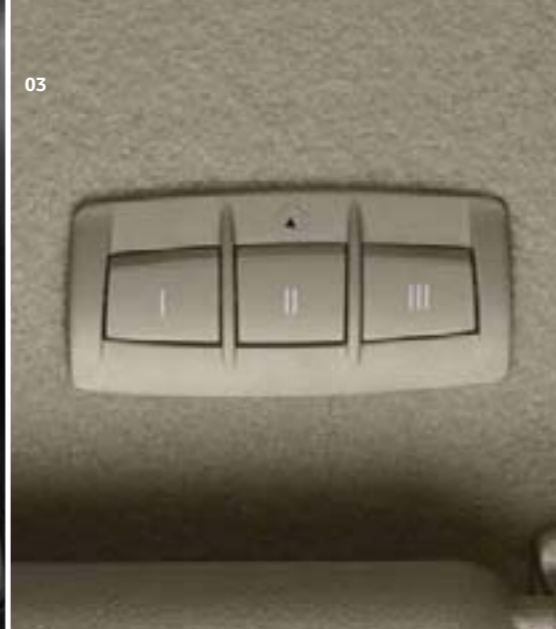

Інтеграція

З оригінальними аксесуарами Ваш Yaris завжди буде на крок попереду.

Ви можете обрати систему інтеграції у центральній консолі – для підключення iPod, iPhone та пристрою USB. Таким чином, Ви можете управляти навігаційною системою TNS 510 через iPod та iPhone, насолоджуватися улюбленими музичними записами на iPod, під'єднавши пристрій до динаміків автомобіля. Інтеграція USB дозволяє відтворювати сумісні аудіофайли.

Звукова система JBL, основна мета якої полягає у покращенні функціонування аудіосистеми, створена спеціально для Вашого Yaris. До комплекту входить посилювач звуку DSP 440 Вт, високочастотні та низькочастотні динаміки, задні динаміки та задній сабвуфер 100 Вт. В результаті Ви отримаєте чисте об'ємне звучання, яке нічим не поступається високоякісним домашнім аудіосистемам.

01 Звукова система JBL

Оптимізує роботу аудіосистеми автомобіля, забезпечує чисте бездоганне звучання, яке перехоплює подих.

Задні динаміки*

Бездоганно збалансовані, доповнюють попередньо встановлені передні динаміки.

* Не представлено на фото

02 Система DAB**

Підвищує якість функціонування навігаційної системи TNS 510 та прийняття цифрової аудіо- і радіо-трансляції.

03 - 04 Система HomeLink

Надасть Вам можливість керувати трьома домашніми автоматичним системами, такими як освітлення, ворота гаража чи огорожа, не виходячи зі свого Yaris. Доступна у сіром та бежевому кольорах, щоб максимально відповідати салону Вашого авто.

05 Комплект iPod, iPhone та USB

Розміщується в центральній консолі та має спеціальні виходи для підключення особистих технічних засобів до навігаційної системи TNS 510.

**З питань встановлення системи зверніться, будь-ласка, до офіційного дилера Toyota